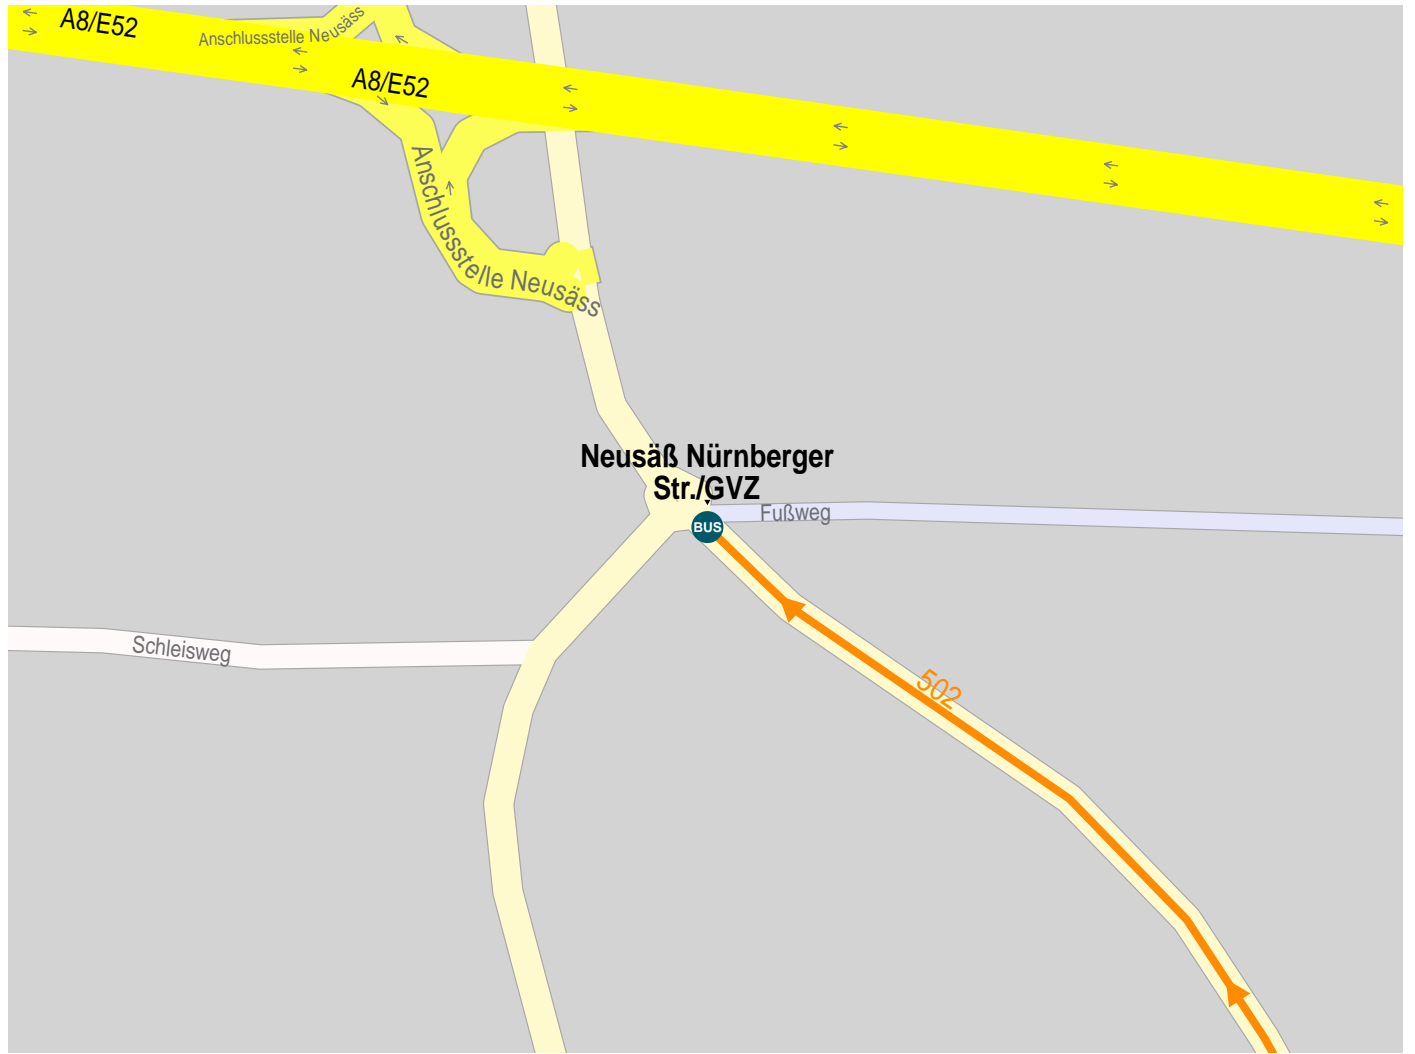

Stadtplan der Zielhaltestelle Neusäß Nürnberger Str./GVZ

 Regionalbus  Regionalbus

1  Regionalbus 502 Augsburg Senkelbach Bstg. b Neusäß Nürnberger Str./GVZ